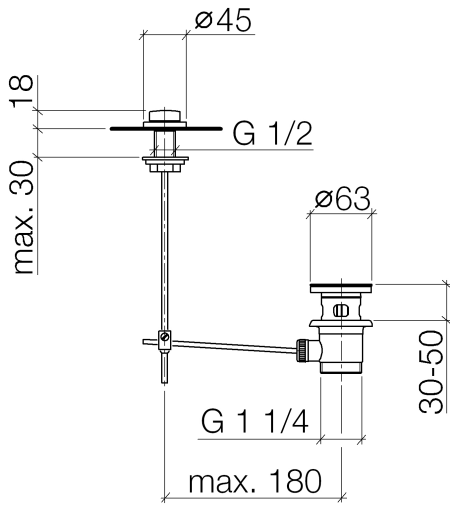

Garniture d'écoulement avec bouton à tirer pour montage sur gorge 1 1/4" -
Champagne (Or 22cts)

IMO

10 200 970

S'adapte aux gammes suivantes : IMO,
LULU, MADISON, MEM, TARA, CL.1, LISSÉ,
VAIA, META, CYO

	Champagne (Or 22cts)	10 200 970-47
	Chrome	10 200 970-00
	Platine brossé	10 200 970-06
	Platine	10 200 970-08
	Laiton (Or 23cts)	10 200 970-09
	Dark Chrome	10 200 970-19
	Or clair	10 200 970-26
	Or clair brossé	10 200 970-27
	Laiton brossé (Or 23cts)	10 200 970-28
	Noir mat	10 200 970-33
	Bronze brossé	10 200 970-42
	Champagne brossé (Or 22cts)	10 200 970-46
	Chrome brossé	10 200 970-93
	Dark Platinum brossé	10 200 970-99

Garniture d'écoulement avec bouton à tirer pour montage sur gorge 1 1/4" -
Champagne (Or 22cts)

IMO

10 200 970

Convient uniquement à un lavabo avec trop-plein.

Garniture d'écoulement avec bouton à tirer pour montage sur gorge 1 1/4" -
Champagne (Or 22cts)

IMO

10 200 970

Garniture d'écoulement avec bouton à tirer pour montage sur gorge 1 1/4" -
Champagne (Or 22cts)

IMO

10 200 970

Les pièces pour les
autres finitions
peuvent être
trouvées ici : Chrome

Liste des pièces de rechange

N°	Article Numéro	Désignation	Fréquence de montage	Délai de livraison
1	09 21 33 001-47	poignée	1	30
2	09 14 10 007 90	joint	2	2
3	09 31 09 004-47	tige	1	30
4	09 18 40 022-47	douille	1	30
5	09 14 10 095 90	joint	1	2
6	09 14 05 012 90	joint	1	2
7	09 14 40 001 90	joint	1	60
8	09 23 10 010 90	écrou	1	2
9	90 11 01 001 00-47	garniture d'écoulement	1	30